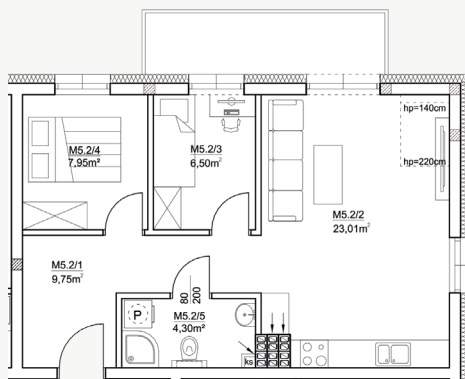

PIĘTRO II

Poziom: Piętro II

Mieszkanie 2/5

- | | |
|----------------------|----------------------|
| 1. Przedpokój | 9,75 m ² |
| 2. Salon+aneks kuch. | 23,01 m ² |
| 3. Pokój | 6,50 m ² |
| 4. Pokój | 7,95 m ² |
| 5. Łazienka | 4,30 m ² |

Suma powierzchni **51,51 m²**

+ balkon

Unikalne cechy osiedla „Na Piaskach III”

Parking
przed blokiem

Winda
w budynku

Rowerownia
ogólnodostępna

Komórki
lokatorskie

Ogrodzone
osiedle

Zielona i cicha
lokalizacja

RZUT 3D MIESZKANIA

LOKALIZACJA

PIĘTRO II 2/5

Mieszkanie 2/5

Wymiary podglądowe*

*Przedstawione wizualizację i wymiary mają charakter podglądowy, niestanowią oferty, mogą ulec nieznacznej zmianie.