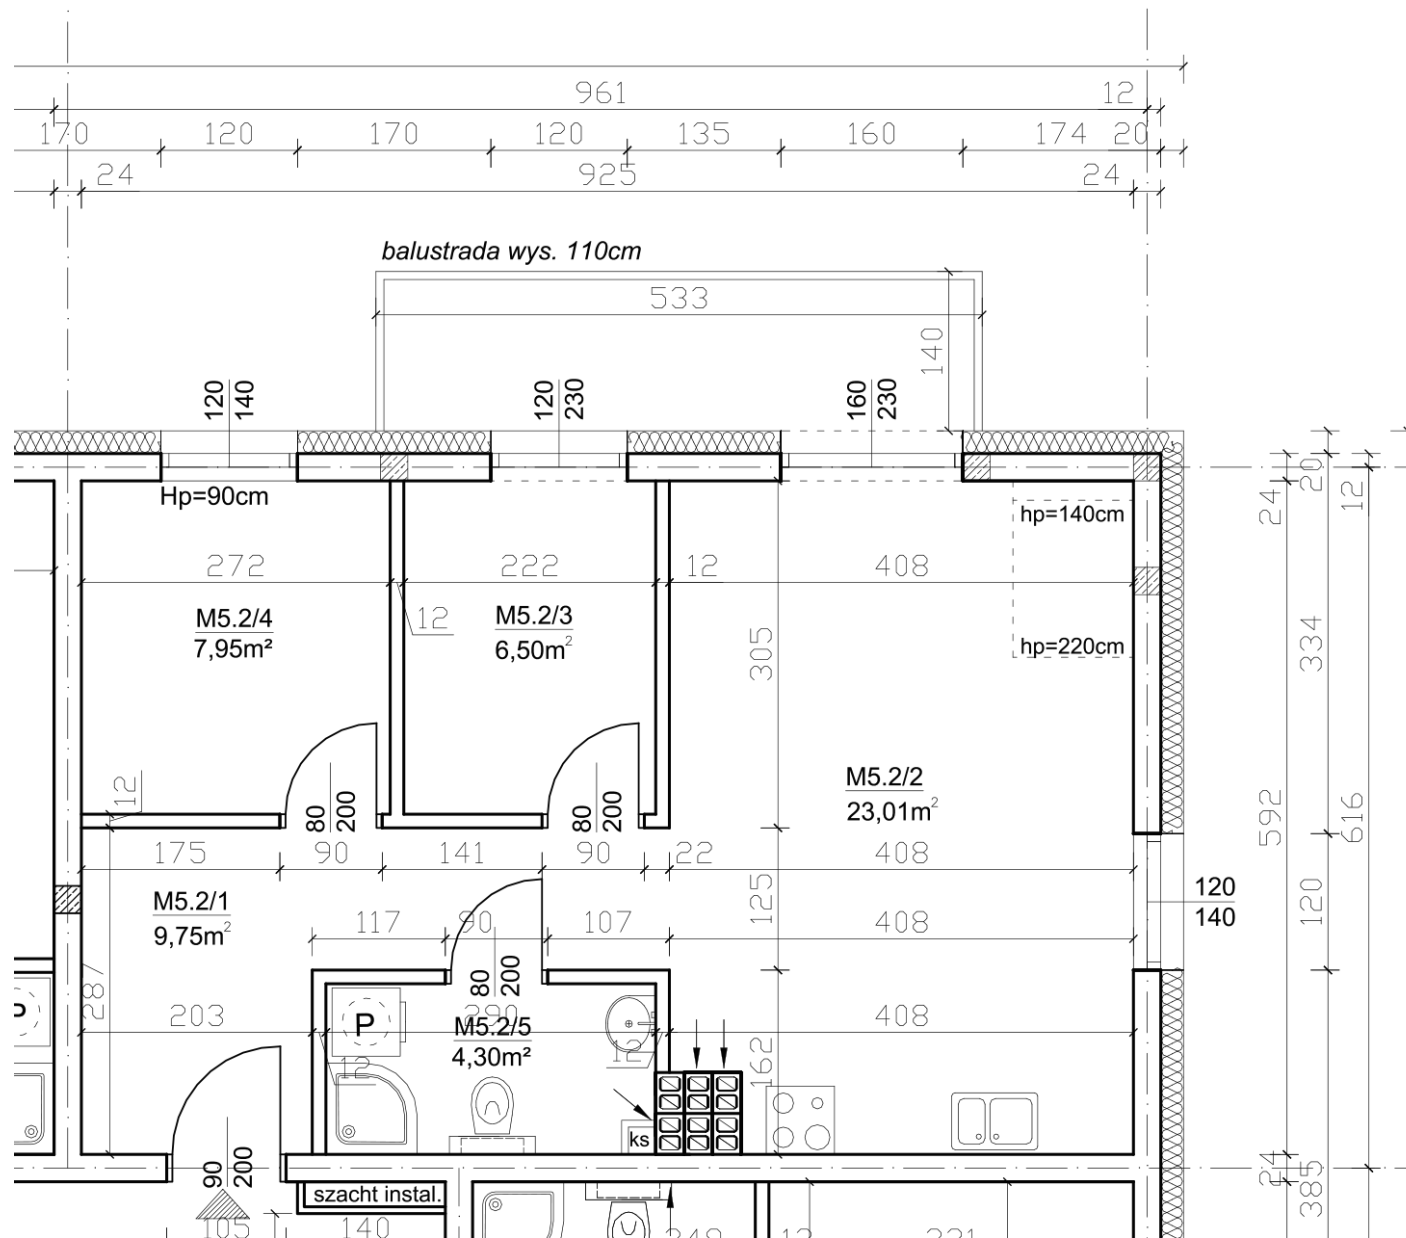

PIĘTRO II

Poziom: Piętro II

Mieszkanie 2/5

- | | |
|----------------------|----------------------|
| 1. Przedpokój | 9,75 m ² |
| 2. Salon+aneks kuch. | 23,01 m ² |
| 3. Pokój | 6,50 m ² |
| 4. Pokój | 7,95 m ² |
| 5. Łazienka | 4,30 m ² |

Suma powierzchni **51,51 m²**

+ balkon

Unikalne cechy osiedla „Na Piaskach III”

Parking
przed blokiem

Winda
w budynku

Rowerownia
ogólnodostępna

Komórki
lokatorskie

Ogrodzone
osiedle

Zielona i cicha
lokalizacja

RZUT 3D MIESZKANIA

LOKALIZACJA

PIĘTRO II 2/5

Mieszkanie 2/5

Wymiary podglądowe*

*Przedstawione wizualizację i wymiary mają charakter podglądowy, niestanowią oferty, mogą ulec nieznacznej zmianie.