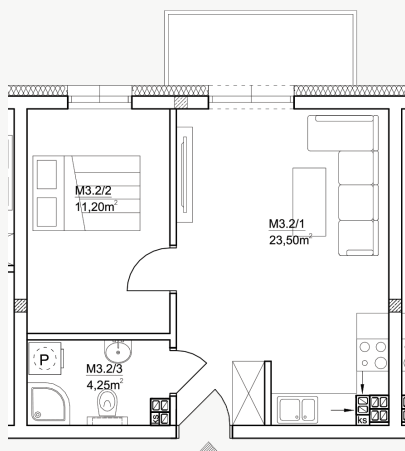

PIĘTRO II

Poziom: Piętro II

Mieszkanie 2/3

- | | |
|----------------------|----------------------|
| 1. Salon+aneks kuch. | 23,50 m ² |
| 2. Pokój | 11,20 m ² |
| 3. łazienka | 4,25 m ² |

Suma powierzchni 38,95 m²

LOKALIZACJA

RZUT 3D MIESZKANIA

PIĘTRO II 2/3

Mieszkanie 2/3

Wymiary podglądowe*

*Przedstawione wizualizację i wymiary mają charakter podglądowy, nie stanowią oferty, mogą ulec nieznacznej zmianie.

Nie mogą być podstawą prac budowlanych.