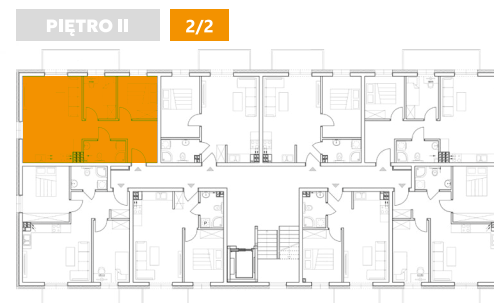

Poziom: Piętro II

Mieszkanie 2/2

- | | |
|----------------------|----------|
| 1. Przedpokój | 9,75 m2 |
| 2. Salon+aneks kuch. | 22,97 m2 |
| 3. Pokój | 6,50 m2 |
| 4. Pokój | 7,95 m2 |
| 5. Łazienka | 4,30 m2 |

Suma powierzchni **51,47 m2**
+ balkon

Unikalne cechy osiedla „Na Piaskach III”

Parking
przed blokiem

Winda
w budynku

Rowerownia
ogólnodostępna

Komórki
lokatorskie

Ogrodzone
osiedle

Zielona i cicha
lokalizacja

RZUT 3D MIESZKANIA

LOKALIZACJA

Mieszkanie 2/2

Wymiary podglądowe*

*Przedstawione wizualizację i wymiary mają charakter podglądowy, niestanowią oferty, mogą ulec nieznacznej zmianie.

Nie mogą być podstawą prac budowlanych.