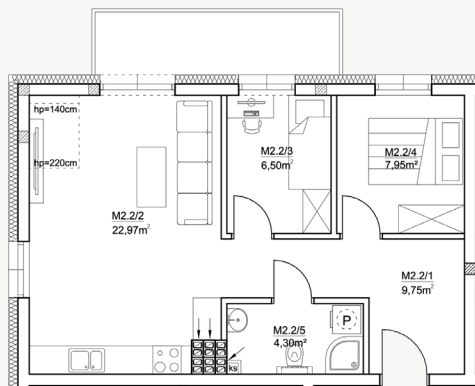

Poziom: Piętro II

Mieszkanie 2/2

- | | |
|----------------------|----------|
| 1. Przedpokój | 9,75 m2 |
| 2. Salon+aneks kuch. | 22,97 m2 |
| 3. Pokój | 6,50 m2 |
| 4. Pokój | 7,95 m2 |
| 5. Łazienka | 4,30 m2 |

Suma powierzchni **51,47 m2**
+ balkon

Unikalne cechy osiedla „Na Piaskach III”

Parking
przed blokiem

Winda
w budynku

Rowerownia
ogólnodostępna

Komórki
lokatorskie

Ogrodzone
osiedle

Zielona i cicha
lokalizacja

RZUT 3D MIESZKANIA

LOKALIZACJA

Mieszkanie 2/2

Wymiary podglądowe*

*Przedstawione wizualizację i wymiary mają charakter podglądowy, niestanowią oferty, mogą ulec nieznacznej zmianie.

Nie mogą być podstawą prac budowlanych.