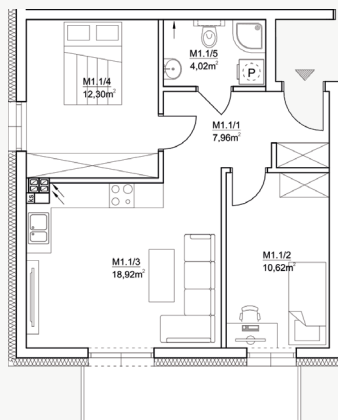

Poziom: Piętro I

Mieszkanie 1/1

- | | |
|----------------------|----------------------|
| 1. Przedpokój | 7,96 m ² |
| 2. Pokój | 10,62 m ² |
| 3. Salon+aneks kuch. | 18,92 m ² |
| 4. Pokój | 12,30 m ² |
| 5. Łazienka | 4,02 m ² |

Suma powierzchni 53,82 m²

+ balkon

Unikalne cechy osiedla „Na Piaskach III”

Parking
przed blokiem

Winda
w budynku

Rowerownia
ogólnodostępna

Komórki
lokatorskie

Ogrodzone
osiedle

Zielona i cicha
lokalizacja

LOKALIZACJA

RZUT 3D MIESZKANIA

1/1 PIĘTRO I

Mieszkanie 1/1

Wymiary podglądowe*

*Przedstawione wizualizację i wymiary mają charakter podglądowy, niestanowią oferty, mogą ulec nieznacznej zmianie.