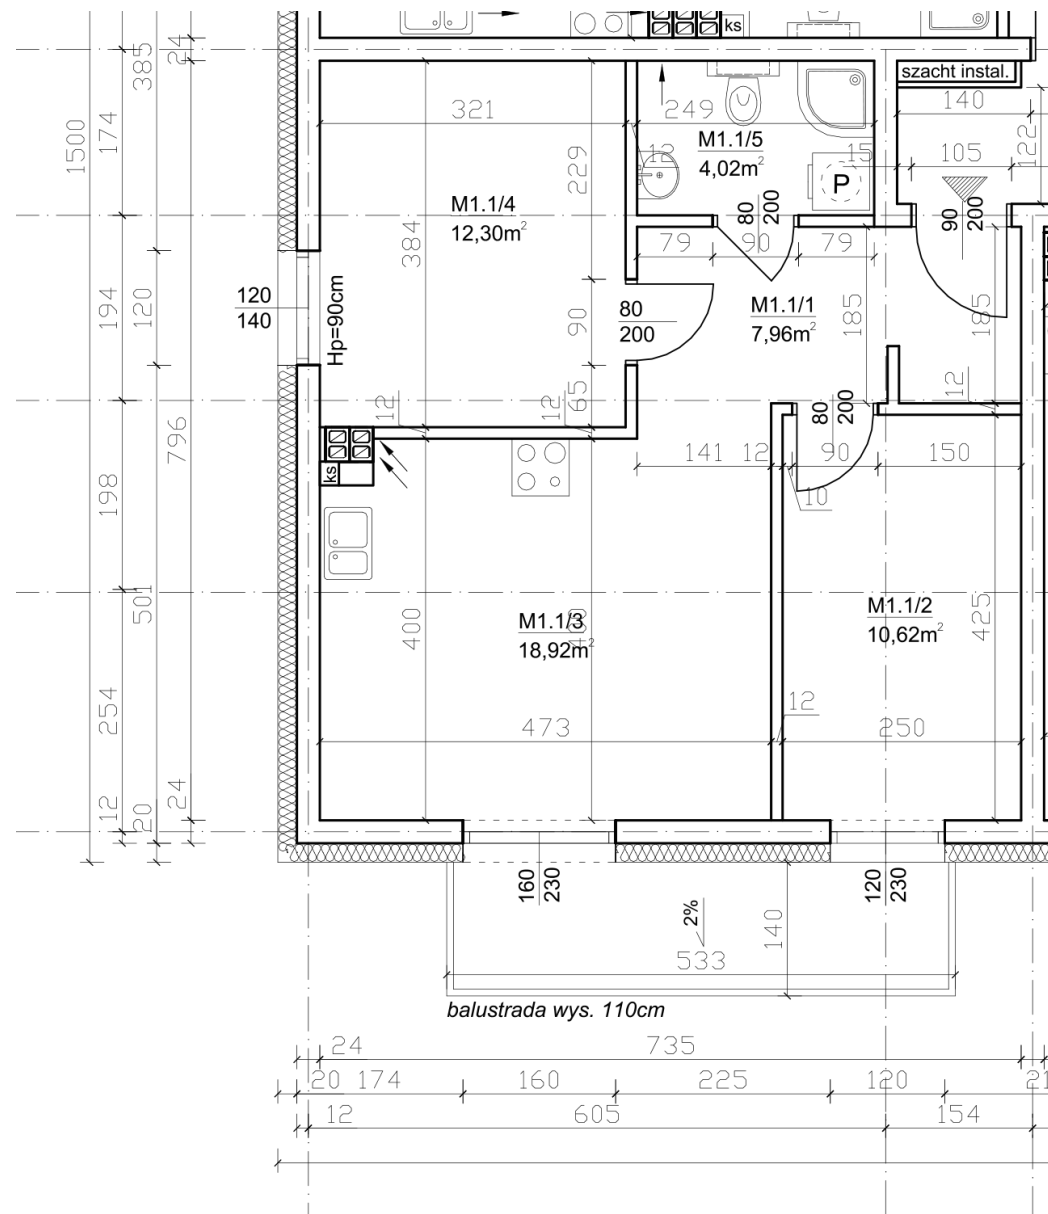

Poziom: Piętro I

Mieszkanie 1/1

- | | |
|----------------------|----------------------|
| 1. Przedpokój | 7,96 m ² |
| 2. Pokój | 10,62 m ² |
| 3. Salon+aneks kuch. | 18,92 m ² |
| 4. Pokój | 12,30 m ² |
| 5. Łazienka | 4,02 m ² |

Suma powierzchni 53,82 m²

+ balkon

Unikalne cechy osiedla „Na Piaskach III”

Parking
przed blokiem

Winda
w budynku

Rowerownia
ogólnodostępna

Komórki
lokatorskie

Ogrodzone
osiedle

Zielona i cicha
lokalizacja

LOKALIZACJA

RZUT 3D MIESZKANIA

1/1 PIĘTRO I

Mieszkanie 1/1

Wymiary podglądowe*

*Przedstawione wizualizację i wymiary mają charakter podglądowy, niestanowią oferty, mogą ulec nieznacznej zmianie.